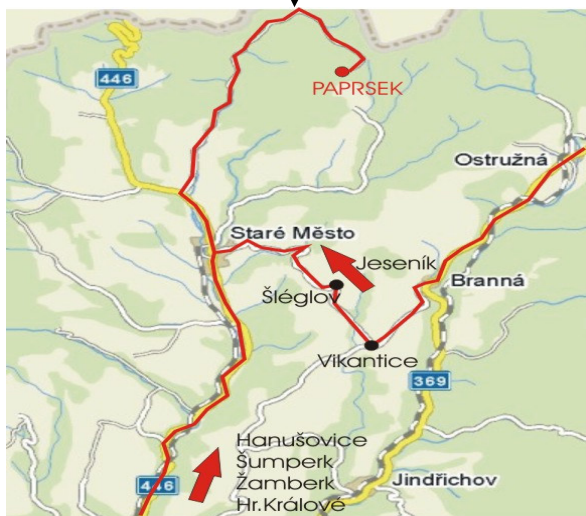

## Jak se dostat do ski areálu Paprsek

Ski areál Paprsek , Velké Vrbno, 78832 Staré Město pod Sněžníkem  
+420 583 294 100 nebo +420 733 197 044  
[paprsek@razdva.cz](mailto:paprsek@razdva.cz) nebo [skiarealpaprsek@email.cz](mailto:skiarealpaprsek@email.cz)  
[www.paprsek.net](http://www.paprsek.net)