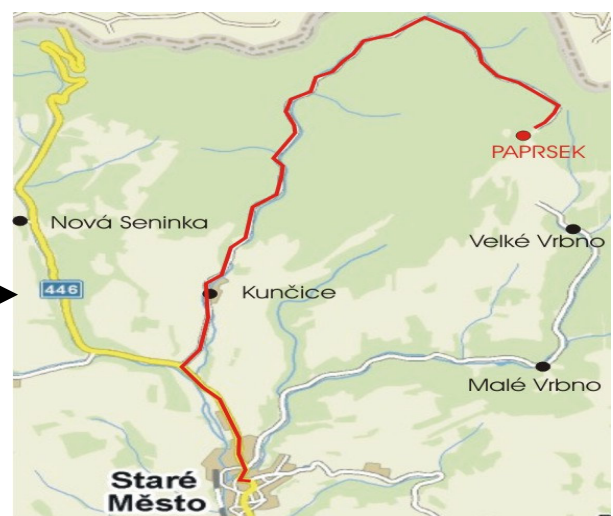

## Jak se dostat do ski areálu Paprsek

Ski areál Paprsek , Velké Vrbno, 78832 Staré Město pod Sněžníkem  
+420 583 294 100 nebo +420 733 197 044  
[paprsek@razdva.cz](mailto:paprsek@razdva.cz) nebo [skiarealpaprsek@email.cz](mailto:skiarealpaprsek@email.cz)  
[www.paprsek.net](http://www.paprsek.net)