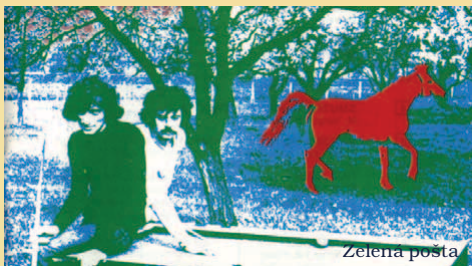

Festival Valašský špalíček loni návštěvníkům nabídl jakési ohlédnutí do minulosti. Vystoupilo zde několik rockových hudebníků, kteří začínali a zřetelně ovlivňovali tuto scénu už v šedesátých letech. Dramaturgie letošního ročníku loňský koncept dále rozvíjí. Areál zámku Žerotínů ve Valašském Meziříčí se od čtvrtku 23. června na tři dny promění v „retro“ folk-blues-beat festival, který se programově zaměřuje na osobnosti českého a zahraničního bigbitu šedesátých let a láká hudbymilovné publikum i stylovou grafikou propagačních materiálů. K Valašskému špalíčku ovšem tradičně patří také jistá reflexe současné hudební scény, potkáme zde umělce ze Zeleného ostrova a program nabízí i výlet do oblasti world music.

Více informací o programu a vstupenkách 34. ročníku Valašského špalíčku naleznete na oficiálních stránkách <http://valasskyspalicek.cz>.

34. ročník hudebního festivalu Valašský špalíček pořádá Kulturní zařízení města Valašského Meziříčí, p. o. za finanční pomoci Ministerstva kultury ČR, Fondu kultury Zlínského Kraje a města Valašské Meziříčí.

Uvedené časy začátků jednotlivých vystoupení se mohou změnit.

ZMĚNA PROGRAMU VYHRAZENA.

ČTVRTEK 23. 6.

II. NÁDVOŘÍ ZÁMKU ŽEROTÍNŮ

- 19.00 Faunus (CZ)
- 21.00 Swinging Blue Jeans (UK)

MUZEJNÍ A GALERIJNÍ CENTRUM

- 20.00 Vernisáž výstavy – Psychedelie ve vizuální kultuře beatového věku 1962–1972

PÁTEK 24. 6.

II. NÁDVOŘÍ ZÁMKU ŽEROTÍNŮ

Zelená pošta

- 16.00 The Matadors (Sodoma, Hladík, Obermayer) (CZ)
- 18.00 The Blue Effect & KYX Orchestra, Nová syntéza (CZ)
- 20.00 Collegium Musicum (SK)
- 22.00 Zelená pošta (Varga, Hammel, Griglák, Hladík, Frešo) (SK/CZ)

VELKÝ SÁL

- 17.00 Fiordmoss (CZ/NOR/Berlin)
- 19.00 Brno Gospel Choir (CZ)
- 21.00 Habib Samandi Group (TUN/AZ/DZA/GRC)
- 23.00 Extempore – Velkoměsto (CZ)

M-KLUB: BONZO BLUES STAGE

- 16.30 Petra Börnerová trio (CZ/SK)
- 17.30 Ivan Hajniš (CZ/SWE)
- 19.00 ZVA 12-28 Band (SK)
- 20.30 Jazz Q feat. Oskar Petr (CZ)
- 22.00 Luboš Beňa & Peter Bonzo Raványi (SK)
- 00.00 Get Back Night

MUZEJNÍ A GALERIJNÍ CENTRUM

Psychedelia ve vizuální kultuře beatového věku 1962–1972

GALERIE KAPLE A GALERIE SÝPKA

Czech Press Photo

SOBOTA 25. 6.

II. NÁDVOŘÍ ZÁMKU ŽEROTÍNŮ

- 14.00 Laco Deczi & Cellula New York (USA/CZ/SK)
- 16.00 Jaroslav Hutka & Fedor Frešo, Vandrovali hudci (CZ/SK)
- 18.00 Pavol Hammel & Prúdy (SK)
- 20.00 Hana a Petr Ulrychovi, Javory Beat & Javory (CZ)
- 22.30 Crazy World of Arthur Brown (UK)