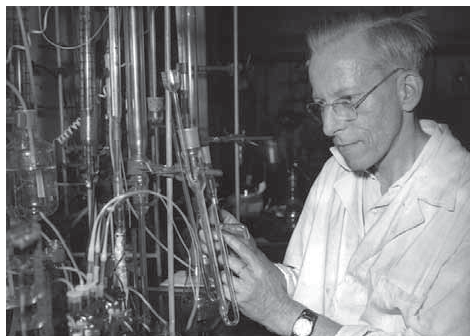

*Výstava je situována ve druhém patře. Výstava je o víkendů přístupná pro veřejnost pouze po domluvě.*

27. 2. – 10. 4. 2015

vernisáž 26. 2. 2015 v 17.00 hod.

**OTTO WICHTERLE**

PŘÍBĚH KONTAKTNÍ ČOČKY

Výstava nejen o historii silonu, hydrogelů a kontaktních čoček vznikla ve spolupráci s Českými centry. Život Otto Wichterleho s sebou nese jedno důležité poselství, zprávu o svobodě ducha, která byla nedílnou součástí jeho vědecké činnosti.